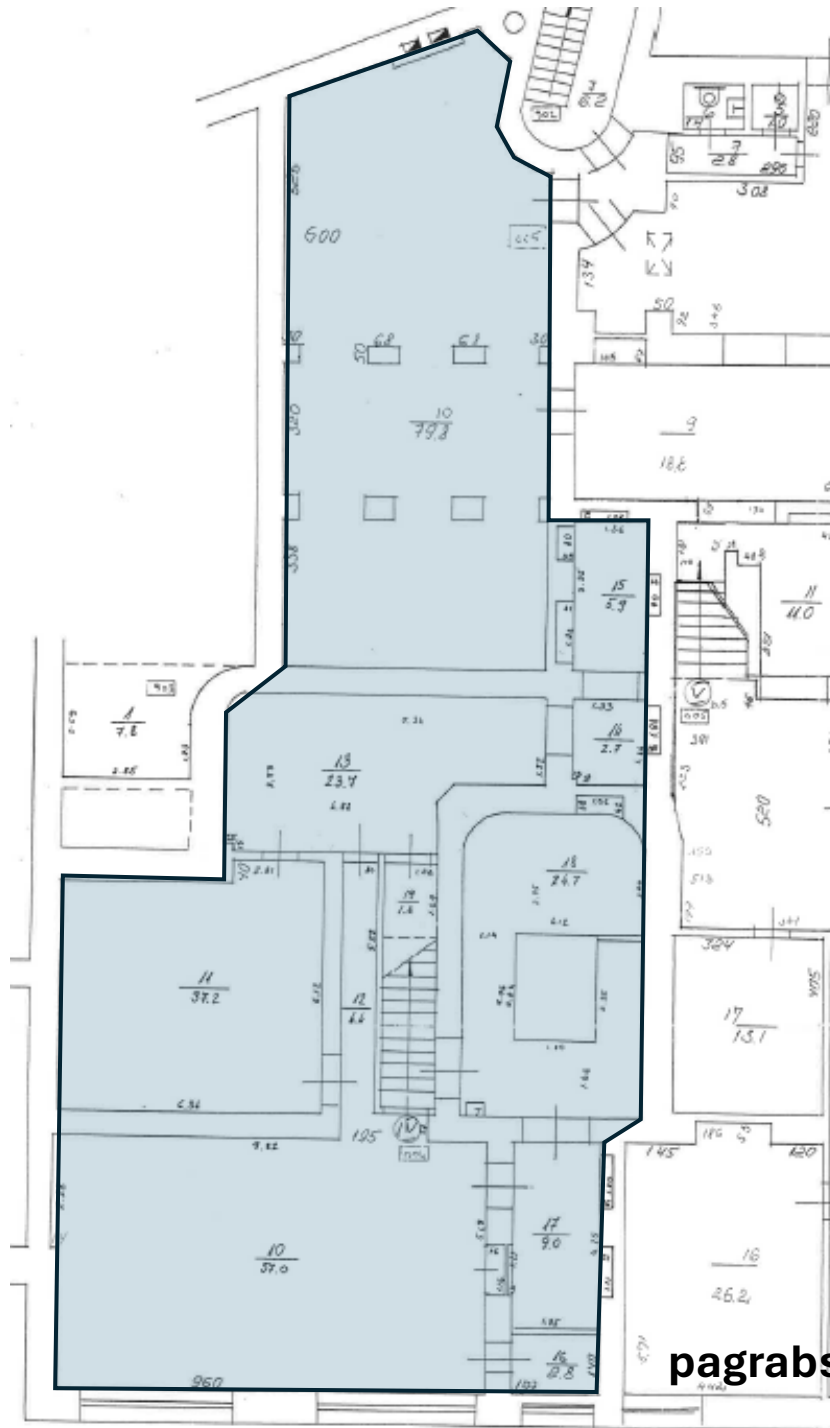

1.stāvs

Elizabetes iela 57, Rīga

Telpas 422,9 m²

- Telpu grupas 004 1.stāva telpas Nr.1-9 un pagrabstāva telpas Nr.10-19, ar platību 343,10 m²;
- Telpu grupas 005 telpa Nr.10, ar platību 79,8 m².

pagrabstāvs