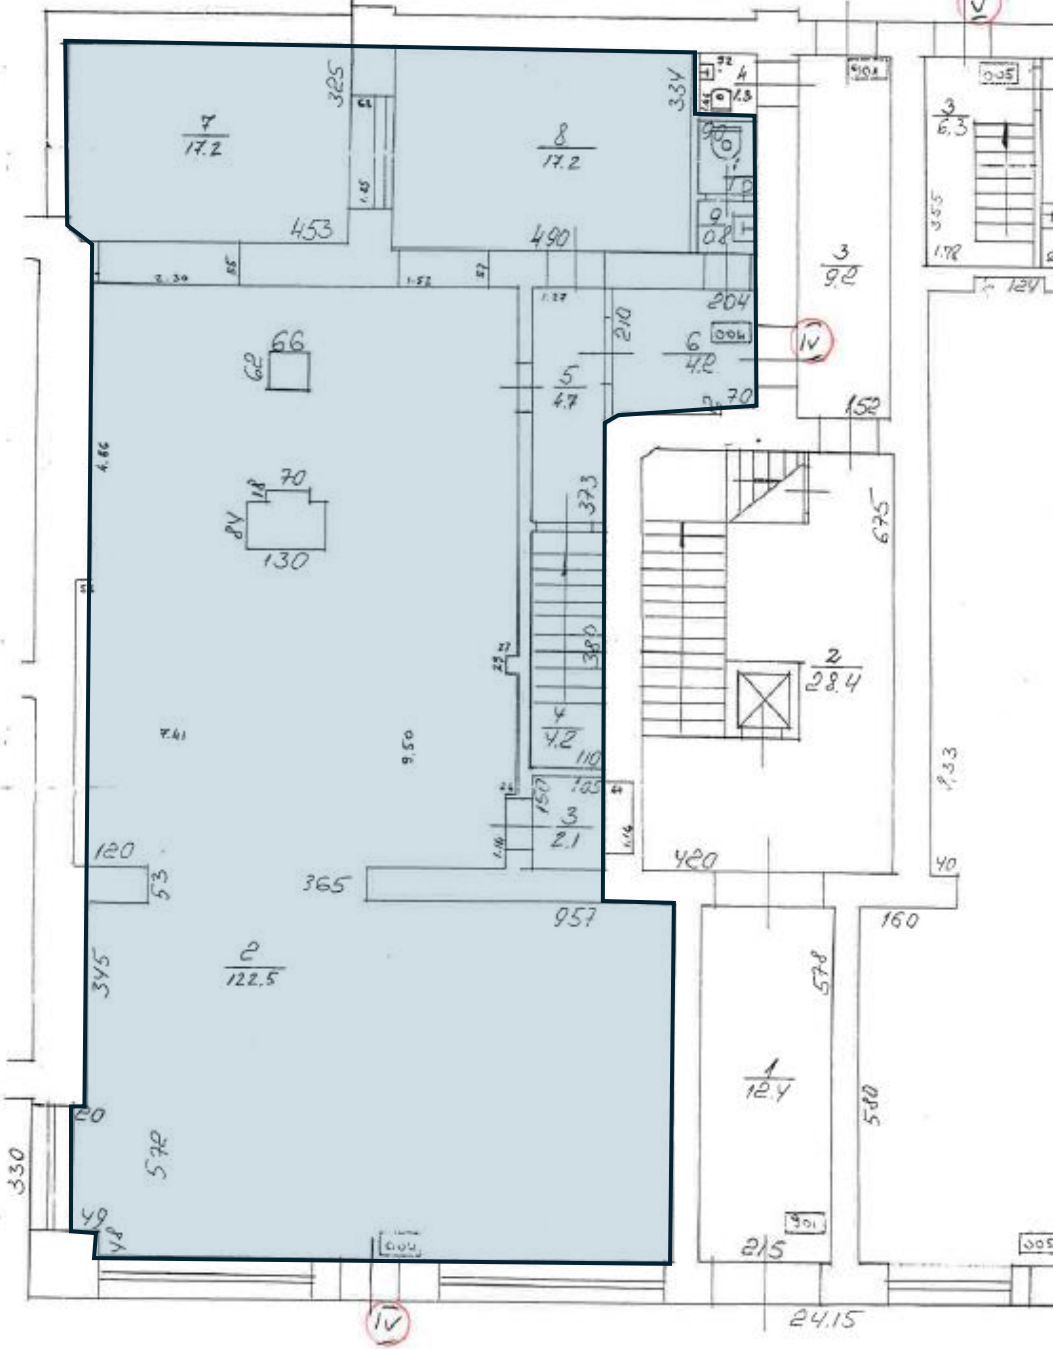

1.stāvs

Elizabetes iela 57, Rīga

Telpas 422,9 m²

- Telpu grupas 004 1.stāva telpas Nr.1-9 un pagrabstāva telpas Nr.10-19, ar platību 343,10 m²;
- Telpu grupas 005 telpa Nr.10, ar platību 79,8 m².

pagrabstāvs